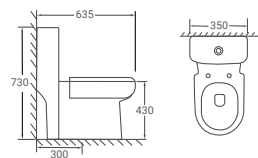

# TOILET

---

SUSTAINABILITY

VITOSA

**2015**  
Bàn cầu một khối  
635 x 350 x 730mm  
5.180.000 đ

Có thể kết hợp với nắp thông minh

**2030**  
Bàn cầu một khối  
Nắp đóng êm  
740 x 370 x 715mm  
5.880.000 đ

## 2040

Bàn cầu một khối  
730 x 450 x 645mm  
7.080.000 đ

## 2046

Bàn cầu một khối  
740 x 465 x 668mm  
8.720.000 đ

**2054**

Bàn cầu một khối  
645 x 365 x 770mm  
5.880.000 đ

**2069**

Bàn cầu một khối  
710 x 380 x 750mm  
6.880.000 đ

**2074**  
 Bàn cầu một khối  
 705 x 365 x 730mm  
 5.720.000 đ