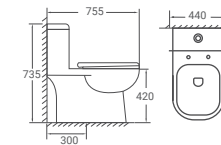

2091

Bàn cầu một khối
755 x 440 x 735mm

6.000.000 đ