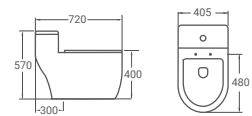

2089

Bàn cầu một khối
715 x 405 x 575mm

8.180.000 đ