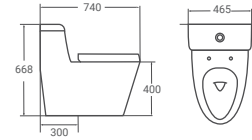

# TOILET

---

SUSTAINABILITY

VITOSA

**2015**  
Bàn cầu một khối  
635 x 350 x 730mm  
5.180.000 đ

Có thể kết hợp với nắp thông minh

**2030**  
Bàn cầu một khối  
Nắp đóng êm  
740 x 370 x 715mm  
5.880.000 đ

## 2040

Bàn cầu một khối  
730 x 450 x 645mm  
7.080.000 đ

## 2046

Bàn cầu một khối  
740 x 465 x 668mm  
8.720.000 đ

**2054**

Bàn cầu một khối  
645 x 365 x 770mm  
5.880.000 đ

**2069**

Bàn cầu một khối  
710 x 380 x 750mm  
6.880.000 đ

**2074**  
 Bàn cầu một khối  
 705 x 365 x 730mm  
 5.720.000 đ