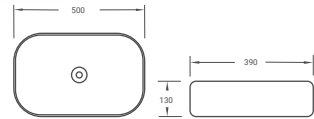

CHẬU DƯƠNG BÀN

**670**  
Chậu dương bàn  
2.250.000 đ

**635**  
Chậu dương bàn  
2.400.000 đ

CHẬU DƯƠNG BÀN

**669**  
Chậu dương bàn  
1.980.000 đ

**677**  
Chậu dương bàn  
677A: 460 x 330 x 135 | 1.840.000 đ  
677B: 500 x 390 x 140 | 2.120.000 đ