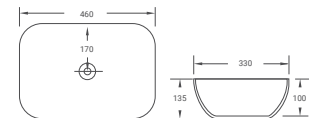

*Đơn giá sản phẩm chưa bao gồm vòi rửa và bộ xả

*Đơn giá sản phẩm chưa bao gồm vòi rửa và bộ xả