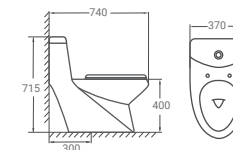

# TOILET

---

SUSTAINABILITY

VITOSA

**2015**  
Bàn cầu một khối  
635 x 350 x 730mm  
5.180.000 đ

Có thể kết hợp với nắp thông minh

**2030**  
Bàn cầu một khối  
Nắp đóng êm  
740 x 370 x 715mm  
5.880.000 đ

## 2040

Bàn cầu một khối  
730 x 450 x 645mm  
7.080.000 đ

## 2046

Bàn cầu một khối  
740 x 465 x 668mm  
8.720.000 đ

**2054**

Bàn cầu một khối  
645 x 365 x 770mm  
5.880.000 đ

**2069**

Bàn cầu một khối  
710 x 380 x 750mm  
6.880.000 đ

**2074**  
 Bàn cầu một khối  
 705 x 365 x 730mm  
 5.720.000 đ