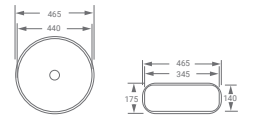

584
Chậu dương bàn
1.320.000 đ