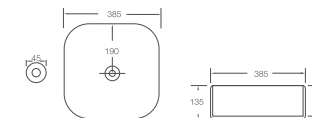

CHẬU DƯƠNG BÀN

**670**  
Chậu dương bàn  
2.250.000 đ

**635**  
Chậu dương bàn  
2.400.000 đ

CHẬU DƯƠNG BÀN

**669**  
Chậu dương bàn  
1.980.000 đ

**677**  
Chậu dương bàn  
677A: 460 x 330 x 135 | 1.840.000 đ  
677B: 500 x 390 x 140 | 2.120.000 đ

**674**  
Chậu dương bàn  
2.400.000 đ

**680B**  
Chậu dương bàn  
2.500.000 đ

MEN MỜ KIỆT TÁC NGHỆ THUẬT GỐM SỨ

**669W**  
Chậu dương bàn  
men mờ  
4.580.000 đ

**677W**  
Chậu dương bàn  
men mờ  
4.580.000 đ