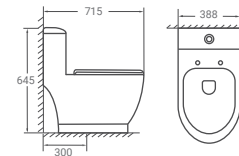

## 2040

Bàn cầu một khối  
730 x 450 x 645mm  
7.080.000 đ

## 2046

Bàn cầu một khối  
740 x 465 x 668mm  
8.720.000 đ

**2054**

Bàn cầu một khối  
645 x 365 x 770mm  
5.880.000 đ

**2069**

Bàn cầu một khối  
710 x 380 x 750mm  
6.880.000 đ

**2074**  
 Bàn cầu một khối  
 705 x 365 x 730mm  
 5.720.000 đ

**2076 A**  
 Bàn cầu một khối  
 Nắp thông minh  
 715 x 388 x 645mm  
 9.700.000 đ

**2076**  
 Bàn cầu một khối  
 Nắp đóng êm  
 715 x 388 x 645mm  
 6.980.000 đ

**2081**

Bàn cầu một khối  
725 x 400 x 650mm

6.260.000 đ

Có thể kết hợp với nắp thông minh

**2084**

Bàn cầu một khối  
Nắp đóng êm  
755 x 510 x 557mm

7.200.000 đ

**2085**

Bàn cầu một khối  
690 x 365 x 765mm

6.220.000 đ