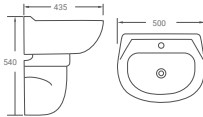

**596A**  
Chậu treo tường  
chân lửng  
**2.300.000 đ**

**598B**  
Chậu treo tường  
chân cao  
**1.700.000 đ**

**504**  
Chậu treo tường  
chân cao  
**1.740.000 đ**

**592**  
Chậu treo tường  
chân lửng  
**1.900.000 đ**