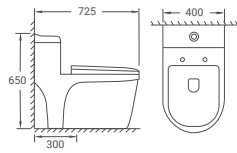

## 2046

Bàn cầu một khối  
740 x 465 x 668mm  
8.720.000 đ

**2054**

Bàn cầu một khối  
645 x 365 x 770mm  
5.880.000 đ

**2069**

Bàn cầu một khối  
710 x 380 x 750mm  
6.880.000 đ

**2074**  
 Bàn cầu một khối  
 705 x 365 x 730mm  
 5.720.000 đ

**2076 A**  
 Bàn cầu một khối  
 Nắp thông minh  
 715 x 388 x 645mm  
 9.700.000 đ

**2076**  
 Bàn cầu một khối  
 Nắp đóng êm  
 715 x 388 x 645mm  
 6.980.000 đ

**2081**

Bàn cầu một khối  
725 x 400 x 650mm

6.260.000 đ

Có thể kết hợp với nắp thông minh

**2084**

Bàn cầu một khối  
Nắp đóng êm  
755 x 510 x 557mm

7.200.000 đ

**2085**

Bàn cầu một khối  
690 x 365 x 765mm

6.220.000 đ

**2087**

Bàn cầu một khối  
710 x 385 x 725mm  
6.220.000 đ

**2088**

Bàn cầu một khối  
Nắp đóng êm  
720 x 415 x 772mm  
6.540.000 đ

Có thể kết hợp với nắp thông minh

**2089**

Bàn cầu một khối  
715 x 405 x 575mm