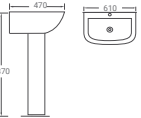

## 2046

Bàn cầu một khối  
740 x 465 x 668mm  
8.720.000 đ

**2054**

Bàn cầu một khối  
645 x 365 x 770mm  
5.880.000 đ

**2069**

Bàn cầu một khối  
710 x 380 x 750mm  
6.880.000 đ

**2074**  
 Bàn cầu một khối  
 705 x 365 x 730mm  
 5.720.000 đ

**2087**

Bàn cầu một khối  
710 x 385 x 725mm  
6.220.000 đ

**2088**

Bàn cầu một khối  
Nắp đóng êm  
720 x 415 x 772mm  
6.540.000 đ

Có thể kết hợp với nắp thông minh

**2089**

Bàn cầu một khối  
715 x 405 x 575mm

# BASIN

---

MODERN  
AESTHETICS

CHẬU TREO TƯỜNG

CHẬU TREO TƯỜNG

**596B**  
Chậu treo tường  
chân cao  
**2.300.000 đ**

**597B**  
Chậu treo tường  
chân cao  
**2.460.000 đ**

**525**  
Chậu treo tường  
chân lửng  
**3.280.000 đ**

**596A**  
Chậu treo tường  
chân lửng  
**2.300.000 đ**

**598B**  
Chậu treo tường  
chân cao  
**1.700.000 đ**

**504**  
Chậu treo tường  
chân cao  
**1.740.000 đ**

**592**  
Chậu treo tường  
chân lửng  
**1.900.000 đ**