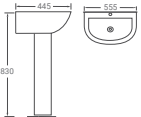

# BASIN

---

MODERN  
AESTHETICS

CHẬU TREO TƯỜNG

CHẬU TREO TƯỜNG

**596B**  
Chậu treo tường  
chân cao  
**2.300.000 đ**

**597B**  
Chậu treo tường  
chân cao  
**2.460.000 đ**

**525**  
Chậu treo tường  
chân lửng  
**3.280.000 đ**

**596A**  
Chậu treo tường  
chân lửng  
**2.300.000 đ**

**598B**  
Chậu treo tường  
chân cao  
**1.700.000 đ**

**504**  
Chậu treo tường  
chân cao  
**1.740.000 đ**

**592**  
Chậu treo tường  
chân lửng  
**1.900.000 đ**