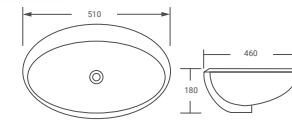

742
Chậu âm dương bàn
1.140.000 đ