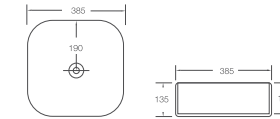

CHẬU DƯƠNG BÀN

**670**  
Chậu dương bàn  
2.250.000 đ

**635**  
Chậu dương bàn  
2.400.000 đ

CHẬU DƯƠNG BÀN

**669**  
Chậu dương bàn  
1.980.000 đ

**677**  
Chậu dương bàn  
677A: 460 x 330 x 135 | 1.840.000 đ  
677B: 500 x 390 x 140 | 2.120.000 đ