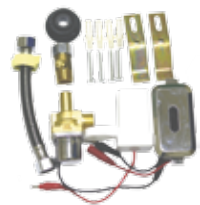

T301A
Xả bồn tiểu
tự động
1.620.000 đ