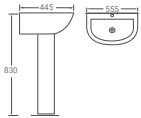

# BASIN

---

MODERN  
AESTHETICS

CHẬU TREO TƯỜNG

CHẬU TREO TƯỜNG

**596B**  
Chậu treo tường  
chân cao  
**2.300.000 đ**

**597B**  
Chậu treo tường  
chân cao  
**2.460.000 đ**

**525**  
Chậu treo tường  
chân lửng  
**3.280.000 đ**

**596A**  
Chậu treo tường  
chân lửng  
**2.300.000 đ**

**598B**  
Chậu treo tường  
chân cao  
**1.700.000 đ**

**504**  
Chậu treo tường  
chân cao  
**1.740.000 đ**

**592**  
Chậu treo tường  
chân lửng  
**1.900.000 đ**