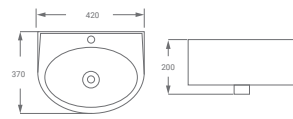

901
Chậu treo tường
880.000 đ

VITOSA

CHẬU ÂM BÀN