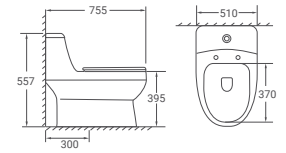

## 2046

Bàn cầu một khối  
740 x 465 x 668mm  
8.720.000 đ

**2054**

Bàn cầu một khối  
645 x 365 x 770mm  
5.880.000 đ

**2069**

Bàn cầu một khối  
710 x 380 x 750mm  
6.880.000 đ

**2074**  
 Bàn cầu một khối  
 705 x 365 x 730mm  
 5.720.000 đ

**2076 A**  
 Bàn cầu một khối  
 Nắp thông minh  
 715 x 388 x 645mm  
 9.700.000 đ

**2076**  
 Bàn cầu một khối  
 Nắp đóng êm  
 715 x 388 x 645mm  
 6.980.000 đ

**2081**

Bàn cầu một khối  
725 x 400 x 650mm

6.260.000 đ

Có thể kết hợp với nắp thông minh

**2084**

Bàn cầu một khối  
Nắp đóng êm  
755 x 510 x 557mm

7.200.000 đ

**2085**

Bàn cầu một khối  
690 x 365 x 765mm

6.220.000 đ

**2087**

Bàn cầu một khối  
710 x 385 x 725mm  
6.220.000 đ

**2088**

Bàn cầu một khối  
Nắp đóng êm  
720 x 415 x 772mm  
6.540.000 đ

Có thể kết hợp với nắp thông minh

**2089**

Bàn cầu một khối  
715 x 405 x 575mm