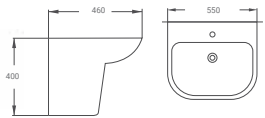

# BASIN

---

MODERN  
AESTHETICS

CHẬU TREO TƯỜNG

CHẬU TREO TƯỜNG

**596B**  
Chậu treo tường  
chân cao  
**2.300.000 đ**

**597B**  
Chậu treo tường  
chân cao  
**2.460.000 đ**

**525**  
Chậu treo tường  
chân lửng  
**3.280.000 đ**