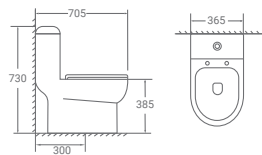

## 2040

Bàn cầu một khối  
730 x 450 x 645mm  
7.080.000 đ

## 2046

Bàn cầu một khối  
740 x 465 x 668mm  
8.720.000 đ

**2054**

Bàn cầu một khối  
645 x 365 x 770mm  
5.880.000 đ

**2069**

Bàn cầu một khối  
710 x 380 x 750mm  
6.880.000 đ

**2074**  
 Bàn cầu một khối  
 705 x 365 x 730mm  
 5.720.000 đ

**2076 A**  
 Bàn cầu một khối  
 Nắp thông minh  
 715 x 388 x 645mm  
 9.700.000 đ

**2076**  
 Bàn cầu một khối  
 Nắp đóng êm  
 715 x 388 x 645mm  
 6.980.000 đ

**2081**

Bàn cầu một khối  
725 x 400 x 650mm

6.260.000 đ

Có thể kết hợp với nắp thông minh

**2084**

Bàn cầu một khối  
Nắp đóng êm  
755 x 510 x 557mm

7.200.000 đ

**2085**

Bàn cầu một khối  
690 x 365 x 765mm

6.220.000 đ