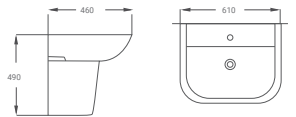

597A
Chậu treo tường
chân lửng
2.460.000 đ

*Đơn giá sản phẩm chưa bao gồm vòi rửa và bộ xả

*Đơn giá sản phẩm chưa bao gồm vòi rửa và bộ xả