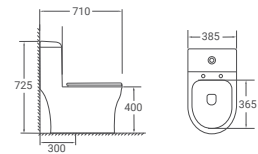

## 2046

Bàn cầu một khối  
740 x 465 x 668mm  
8.720.000 đ

**2054**

Bàn cầu một khối  
645 x 365 x 770mm  
5.880.000 đ

**2069**

Bàn cầu một khối  
710 x 380 x 750mm  
6.880.000 đ

**2074**  
 Bàn cầu một khối  
 705 x 365 x 730mm  
 5.720.000 đ

**2076 A**  
 Bàn cầu một khối  
 Nắp thông minh  
 715 x 388 x 645mm  
 9.700.000 đ

**2076**  
 Bàn cầu một khối  
 Nắp đóng êm  
 715 x 388 x 645mm  
 6.980.000 đ

**2081**

Bàn cầu một khối  
725 x 400 x 650mm

6.260.000 đ

Có thể kết hợp với nắp thông minh

**2084**

Bàn cầu một khối  
Nắp đóng êm  
755 x 510 x 557mm

7.200.000 đ

**2085**

Bàn cầu một khối  
690 x 365 x 765mm

6.220.000 đ

**2087**

Bàn cầu một khối  
710 x 385 x 725mm  
6.220.000 đ

**2088**

Bàn cầu một khối  
Nắp đóng êm  
720 x 415 x 772mm  
6.540.000 đ

Có thể kết hợp với nắp thông minh

**2089**

Bàn cầu một khối  
715 x 405 x 575mm