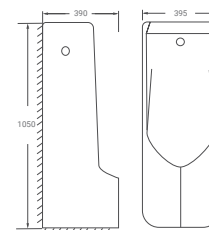

# PUBLIC

COMMITMENT  
NESTLED

**VU-319**  
Tiểu nam, xả tự động  
390 x 395 x 1050mm  
9.690.000 đ

**VU-314**  
Tiểu nam, xả tự động  
300 x 320 x 640mm  
4.290.000 đ

**VU-312**  
Tiểu nam, xả tay  
( Chưa bao gồm van xả )  
300 x 320 x 640mm  
2.760.000 đ