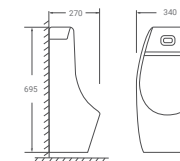

# PUBLIC

COMMITMENT  
NESTLED

**VU-319**  
Tiểu nam, xả tự động  
390 x 395 x 1050mm  
9.690.000 đ

**VU-314**  
Tiểu nam, xả tự động  
300 x 320 x 640mm  
4.290.000 đ

**VU-312**  
Tiểu nam, xả tay  
( Chưa bao gồm van xả )  
300 x 320 x 640mm  
2.760.000 đ