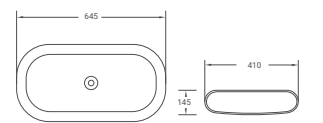

643
Chậu dương bàn
2.240.000 đ

*Đơn giá sản phẩm chưa bao gồm vòi rửa và bộ xả