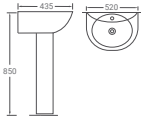

# BASIN

---

MODERN  
AESTHETICS

CHẬU TREO TƯỜNG

CHẬU TREO TƯỜNG

**596B**  
Chậu treo tường  
chân cao  
**2.300.000 đ**

**597B**  
Chậu treo tường  
chân cao  
**2.460.000 đ**

**525**  
Chậu treo tường  
chân lửng  
**3.280.000 đ**

**596A**  
Chậu treo tường  
chân lửng  
**2.300.000 đ**

**598B**  
Chậu treo tường  
chân cao  
**1.700.000 đ**

**504**  
Chậu treo tường  
chân cao  
**1.740.000 đ**

**592**  
Chậu treo tường  
chân lửng  
**1.900.000 đ**