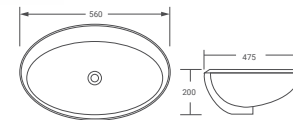

743
Chậu âm dương bàn
1.260.000 đ