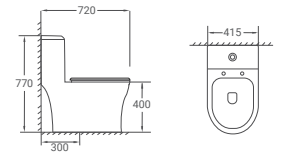

## 2046

Bàn cầu một khối  
740 x 465 x 668mm  
8.720.000 đ

**2054**

Bàn cầu một khối  
645 x 365 x 770mm  
5.880.000 đ

**2069**

Bàn cầu một khối  
710 x 380 x 750mm  
6.880.000 đ

**2074**  
 Bàn cầu một khối  
 705 x 365 x 730mm  
 5.720.000 đ

**2076 A**  
 Bàn cầu một khối  
 Nắp thông minh  
 715 x 388 x 645mm  
 9.700.000 đ

**2076**  
 Bàn cầu một khối  
 Nắp đóng êm  
 715 x 388 x 645mm  
 6.980.000 đ

**2081**

Bàn cầu một khối  
725 x 400 x 650mm

6.260.000 đ

Có thể kết hợp với nắp thông minh

**2084**

Bàn cầu một khối  
Nắp đóng êm  
755 x 510 x 557mm

7.200.000 đ

**2085**

Bàn cầu một khối  
690 x 365 x 765mm

6.220.000 đ

**2087**

Bàn cầu một khối  
710 x 385 x 725mm  
6.220.000 đ

**2088**

Bàn cầu một khối  
Nắp đóng êm  
720 x 415 x 772mm  
6.540.000 đ

Có thể kết hợp với nắp thông minh

**2089**

Bàn cầu một khối  
715 x 405 x 575mm