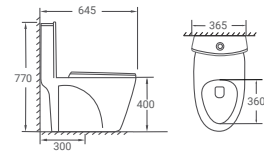

## 2040

Bàn cầu một khối  
730 x 450 x 645mm  
7.080.000 đ

## 2046

Bàn cầu một khối  
740 x 465 x 668mm  
8.720.000 đ

**2054**

Bàn cầu một khối  
645 x 365 x 770mm  
5.880.000 đ

**2069**

Bàn cầu một khối  
710 x 380 x 750mm  
6.880.000 đ

**2074**  
 Bàn cầu một khối  
 705 x 365 x 730mm  
 5.720.000 đ

**2076 A**  
 Bàn cầu một khối  
 Nắp thông minh  
 715 x 388 x 645mm  
 9.700.000 đ

**2076**  
 Bàn cầu một khối  
 Nắp đóng êm  
 715 x 388 x 645mm  
 6.980.000 đ

**2081**

Bàn cầu một khối  
725 x 400 x 650mm

6.260.000 đ

Có thể kết hợp với nắp thông minh

**2084**

Bàn cầu một khối  
Nắp đóng êm  
755 x 510 x 557mm

7.200.000 đ

**2085**

Bàn cầu một khối  
690 x 365 x 765mm

6.220.000 đ