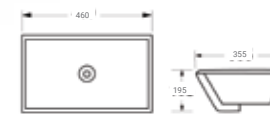

## CHẬU ÂM BÀN

**403**  
Chậu treo tường  
4.140.000 đ

**520**  
Chậu treo tường  
3.160.000 đ

**788**  
Chậu âm bàn  
1.420.000 đ

**781**  
Chậu âm bàn  
990.000 đ  
781A: 470 x 388 x 197  
781B: 555 x 420 x 197