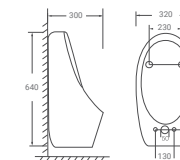

# PUBLIC

COMMITMENT  
NESTLED

**VU-319**  
Tiểu nam, xả tự động  
390 x 395 x 1050mm  
9.690.000 đ

**VU-314**  
Tiểu nam, xả tự động  
300 x 320 x 640mm  
4.290.000 đ

**VU-312**  
Tiểu nam, xả tay  
( Chưa bao gồm van xả )  
300 x 320 x 640mm  
2.760.000 đ