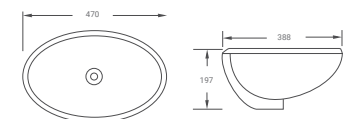

## CHẬU ÂM BÀN

**403**  
Chậu treo tường  
4.140.000 đ

**520**  
Chậu treo tường  
3.160.000 đ

**788**  
Chậu âm bàn  
1.420.000 đ

**781**  
Chậu âm bàn  
990.000 đ  
781A: 470 x 388 x 197  
781B: 555 x 420 x 197