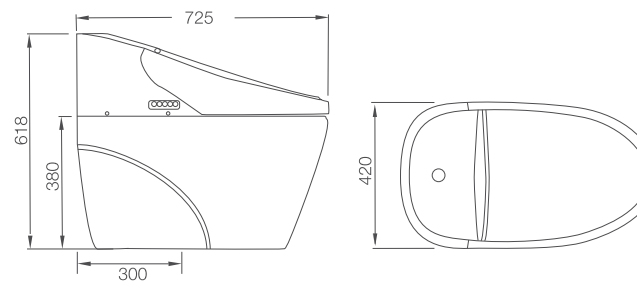

Rửa sau nhẹ

Rửa tiểu nữ

Rửa sau

Sấy khô

Điều chỉnh
nhiệt độ nước

Nước thoát nhanh

Bệ ngồi sưởi ấm

Điều khiển từ xa

Tiết kiệm điện