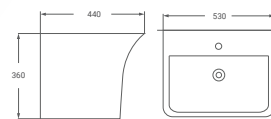

## CHẬU ÂM BÀN

**403**  
Chậu treo tường  
4.140.000 đ

**520**  
Chậu treo tường  
3.160.000 đ

**788**  
Chậu âm bàn  
1.420.000 đ

**781**  
Chậu âm bàn  
990.000 đ  
781A: 470 x 388 x 197  
781B: 555 x 420 x 197