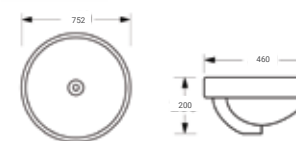

## CHẬU ÂM DƯƠNG BÀN

**743**  
Chậu âm dương bàn  
**1.260.000 đ**

**742**  
Chậu âm dương bàn  
**1.140.000 đ**

**753**  
Chậu âm dương bàn  
**1.930.000 đ**

**752**  
Chậu âm dương bàn  
**1.370.000 đ**