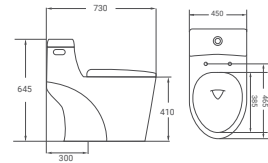

# TOILET

---

SUSTAINABILITY

VITOSA

**2015**  
Bàn cầu một khối  
635 x 350 x 730mm  
5.180.000 đ

Có thể kết hợp với nắp thông minh

**2030**  
Bàn cầu một khối  
Nắp đóng êm  
740 x 370 x 715mm  
5.880.000 đ

## 2040

Bàn cầu một khối  
730 x 450 x 645mm  
7.080.000 đ

## 2046

Bàn cầu một khối  
740 x 465 x 668mm  
8.720.000 đ

**2054**

Bàn cầu một khối  
645 x 365 x 770mm  
5.880.000 đ

**2069**

Bàn cầu một khối  
710 x 380 x 750mm  
6.880.000 đ

**2074**  
 Bàn cầu một khối  
 705 x 365 x 730mm  
 5.720.000 đ