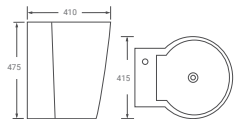

## CHẬU ÂM BÀN

**403**  
Chậu treo tường  
4.140.000 đ

**520**  
Chậu treo tường  
3.160.000 đ

**788**  
Chậu âm bàn  
1.420.000 đ

**781**  
Chậu âm bàn  
990.000 đ  
781A: 470 x 388 x 197  
781B: 555 x 420 x 197