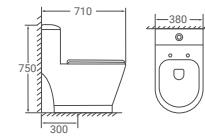

## 2040

Bàn cầu một khối  
730 x 450 x 645mm  
7.080.000 đ

## 2046

Bàn cầu một khối  
740 x 465 x 668mm  
8.720.000 đ

**2054**

Bàn cầu một khối  
645 x 365 x 770mm  
5.880.000 đ

**2069**

Bàn cầu một khối  
710 x 380 x 750mm  
6.880.000 đ

**2074**  
 Bàn cầu một khối  
 705 x 365 x 730mm  
 5.720.000 đ

**2076 A**  
 Bàn cầu một khối  
 Nắp thông minh  
 715 x 388 x 645mm  
 9.700.000 đ

**2076**  
 Bàn cầu một khối  
 Nắp đóng êm  
 715 x 388 x 645mm  
 6.980.000 đ

**2081**

Bàn cầu một khối  
725 x 400 x 650mm