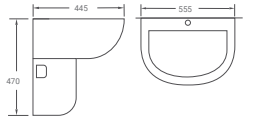

596A
Chậu treo tường
chân lửng
2.300.000 đ