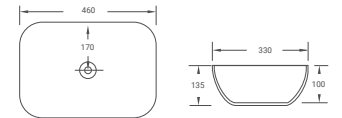

CHẬU DƯƠNG BÀN

**670**  
Chậu dương bàn  
2.250.000 đ

**635**  
Chậu dương bàn  
2.400.000 đ

CHẬU DƯƠNG BÀN

**669**  
Chậu dương bàn  
1.980.000 đ

**677**  
Chậu dương bàn  
677A: 460 x 330 x 135 | 1.840.000 đ  
677B: 500 x 390 x 140 | 2.120.000 đ