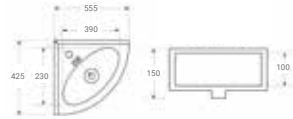

902
Chậu treo góc
920.000 đ