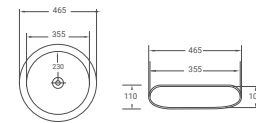

641
Chậu dương bàn
2.120.000 đ